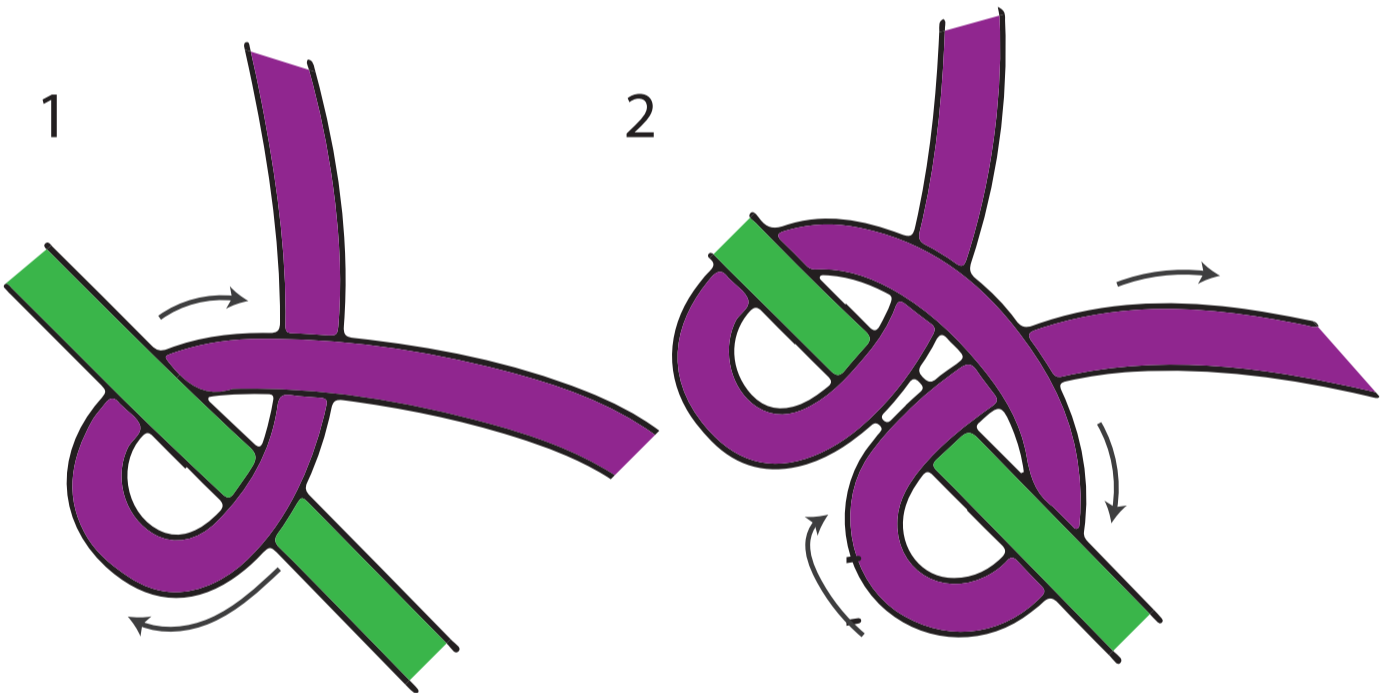

Vertical Lark head (데이지 꽃 제작시 활용)

---

Double Half Hitch (다이아몬드 패턴 제작시 활용)

---